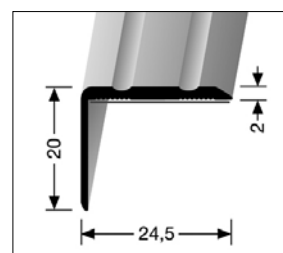

Referenz

■ Silver - 1434 001