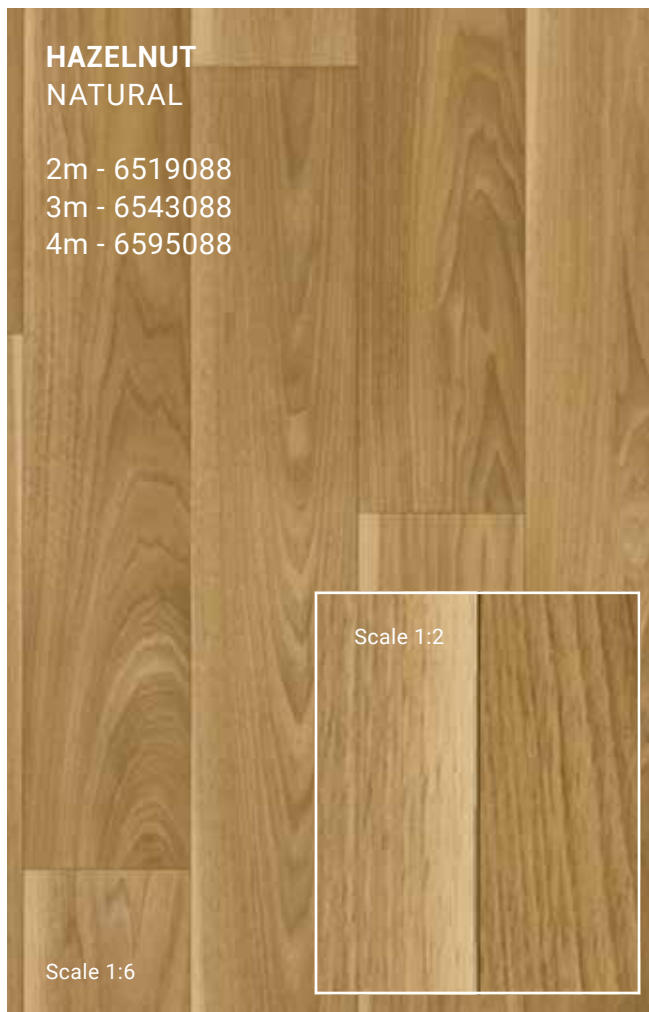

ICONIK 150 HAZELNUT

2, 3, 4 m

12,5 x 100 cm

100 x 100 cm

1,5 mm

EXTREME PROTECTION

5 years GUARANTEE RESIDENTIAL USE