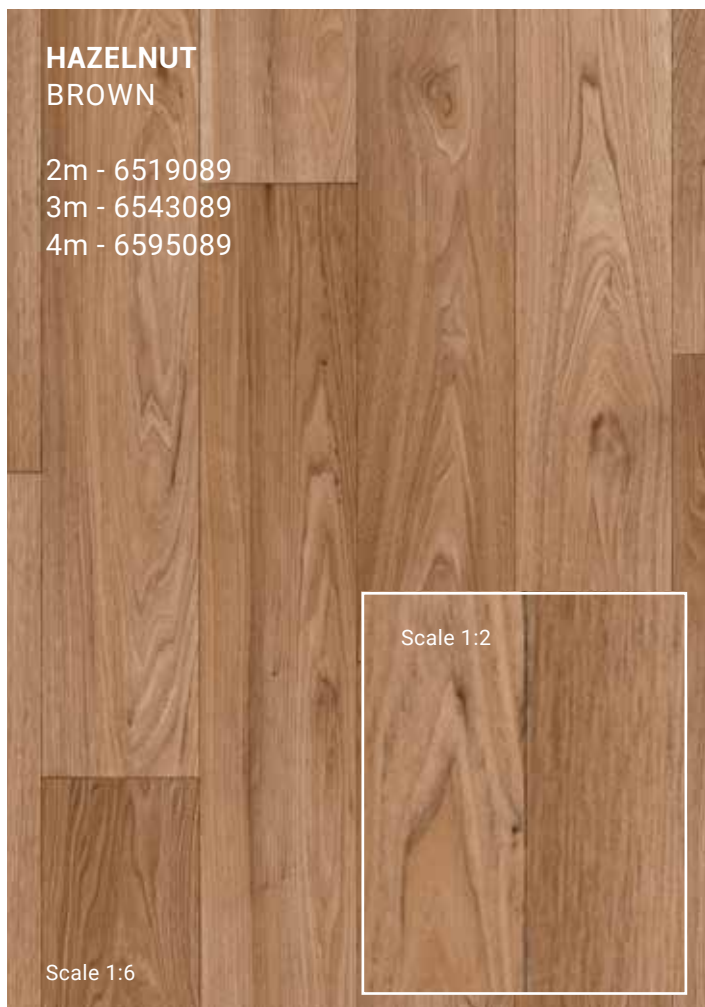

ICONIK 150 HAZELNUT

2, 3, 4 m

12,5 x 100 cm

100 x 100 cm

1,5 mm

EXTREME PROTECTION

5 years GUARANTEE RESIDENTIAL USE