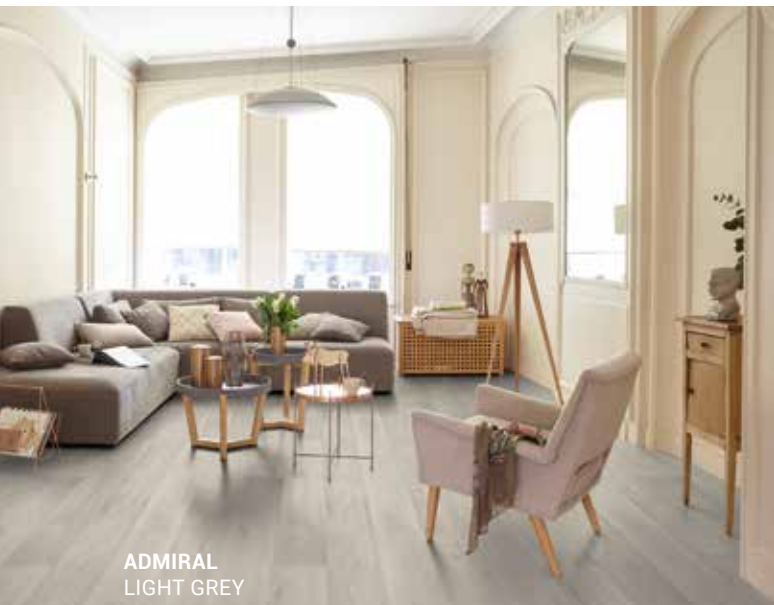

Deshalb sind Vinyl-Rollenböden die beste Wahl für die einfache Renovierung Ihrer Wohneinrichtung, um sie an Ihre Lebensplanung anzupassen.

TERRAZZO MATERA - INVERNO

POWELL OAK - BRONZE

ICONIK 150

ADMIRAL

		2, 3, 4 m
		20 x 150 cm
		150 x 100 cm
		1,5 mm