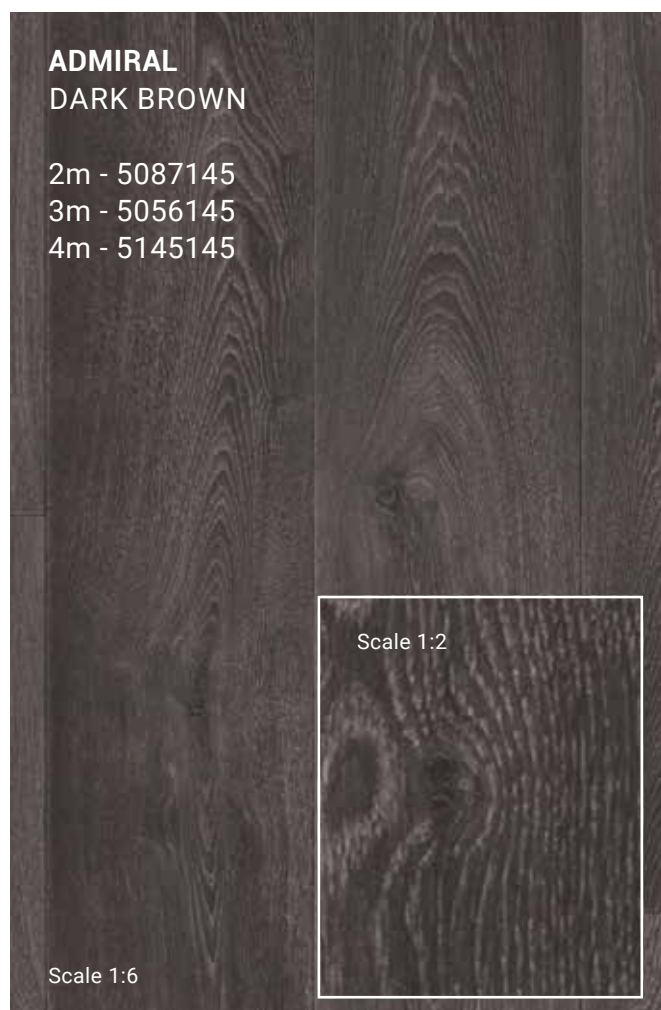

Deshalb sind Vinyl-Rollenböden die beste Wahl für die einfache Renovierung Ihrer Wohneinrichtung, um sie an Ihre Lebensplanung anzupassen.

TERRAZZO MATERA - INVERNO

POWELL OAK - BRONZE

ICONIK 150

ADMIRAL

		2, 3, 4 m
		20 x 150 cm
		150 x 100 cm
		1,5 mm