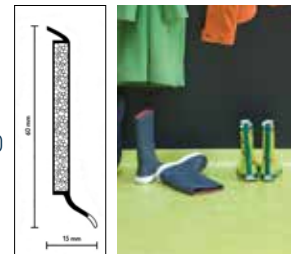

Referenzen

■ Medium Grey - 206009007

■ Light Grey - 206009009

■ Very Light Grey - 206009010

■ Dark Brown - 206009014